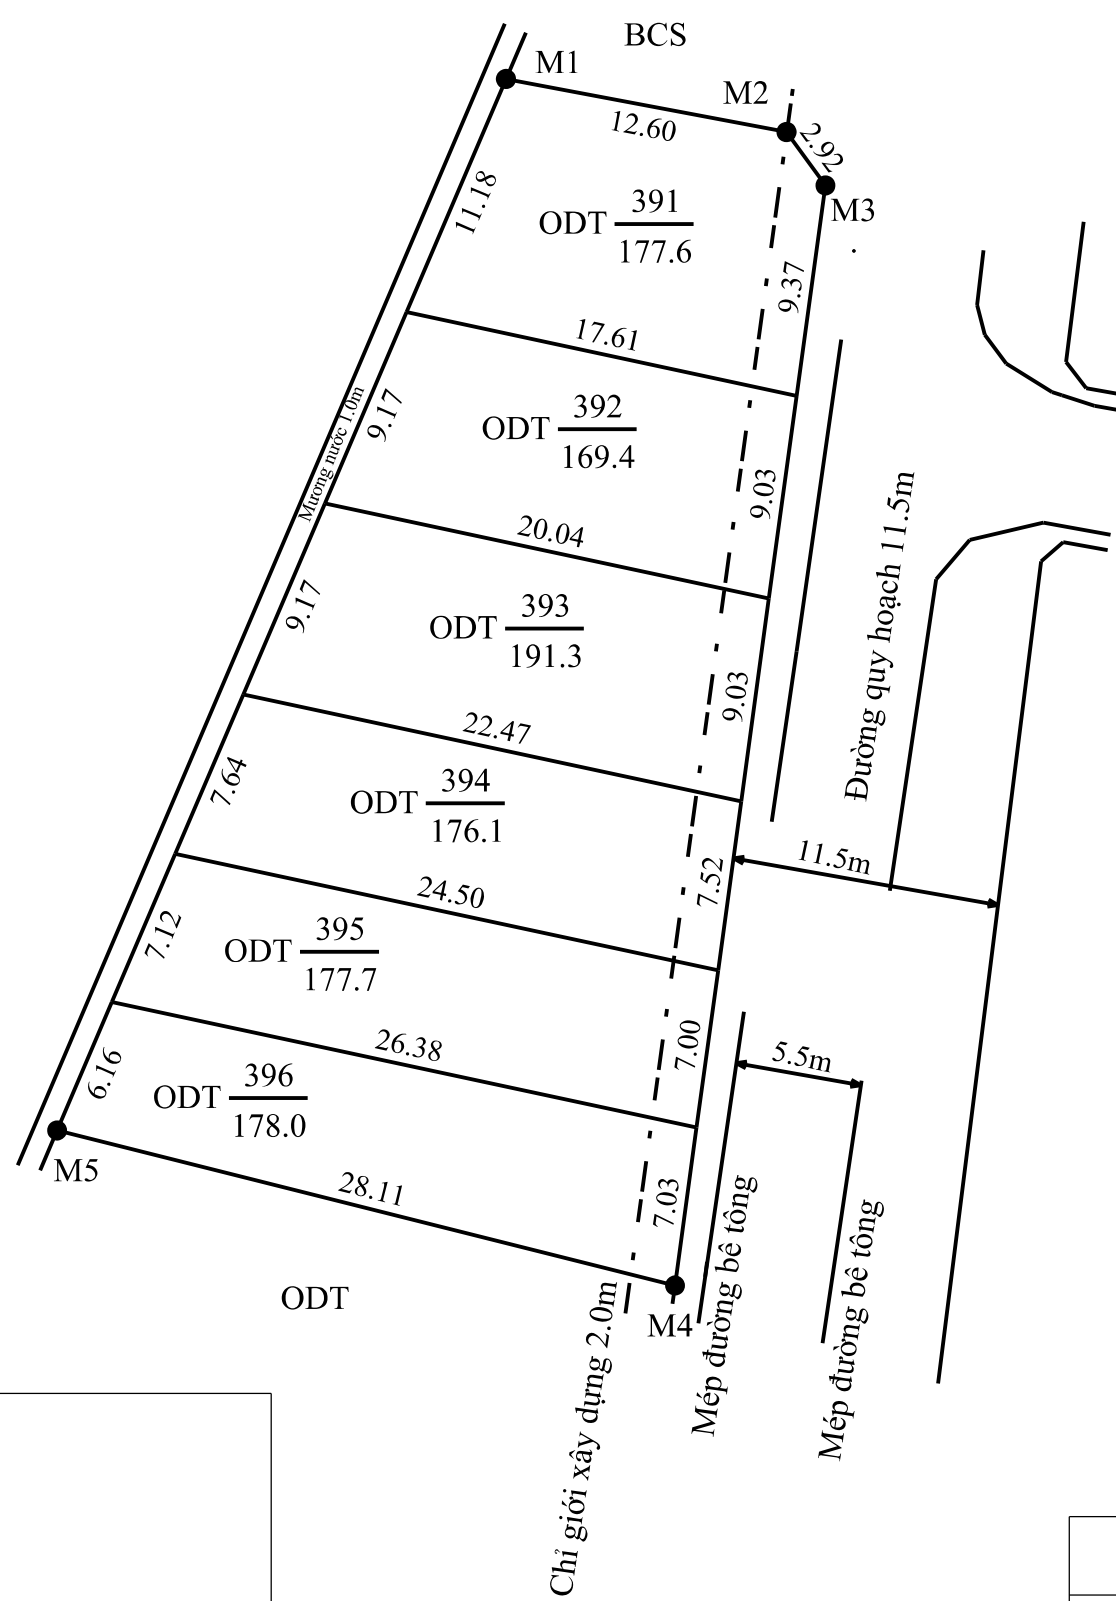

BẢN VẼ PHÂN LÔ

TỶ LỆ : 1/500

TÊN CÔNG TRÌNH : KHU ĐẤT XEN GHEP

Địa điểm khu đất : Tổ dân phố Khuông Phò Nam, thị trấn Sịa, huyện Quảng Điền, tỉnh Thừa Thiên Huế

Diện tích phân lô : 1070.1 m² (Một ngàn không bảy mươi phẩy một mét vuông)

(Kèm theo quyết định số/QĐ - UBND ngày.....tháng.....năm 20.... của UBND huyện Quảng Điền)

TỔNG HỢP DIỆN TÍCH

- Tổng diện tích phân lô : 1070.1 m²

Trong đó: + Đất bằng chưa sử dụng (BCS): 1070.1 m²

GHI CHÚ

— Ranh giới khu đất phân lô

● Mốc ranh giới phân lô

$\frac{391}{191.0}$ ← Số thứ tự lô đất

← Diện tích lô đất (m²)

- Tổng số thửa: 6 thửa

- Khu đất thuộc thửa 23 tờ bản đồ số 20 đo vẽ năm 2001 có chính lý

theo hiện trạng năm 2020

TOẠ ĐỘ CÁC MỐC RANH GIỚI

STT	HỆ TOẠ ĐỘ VN 2000	
	X	Y
M1	1833384.29	554159.52
M2	1833381.95	554171.90
M3	1833379.60	554173.61
M4	1833331.07	554166.98
M5	1833337.91	554139.72

VĂN PHÒNG ĐĂNG KÝ ĐẤT ĐAI TỈNH THỪA THIÊN HUẾ