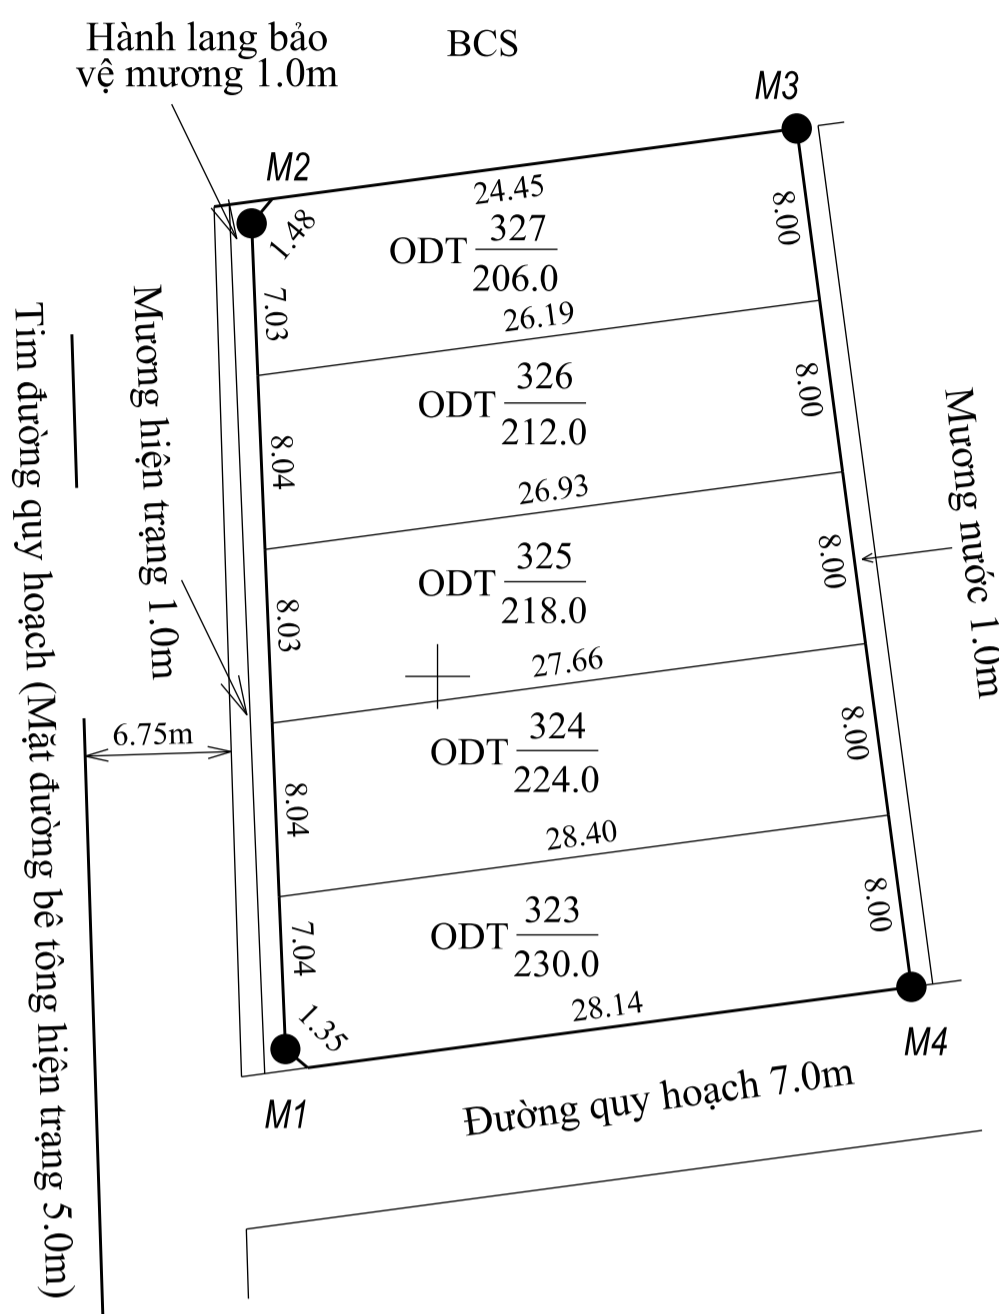

BẢN VẼ PHÂN LÔ

TỶ LỆ : 1/500

TÊN CÔNG TRÌNH : KHU ĐẤT XEN GHÉP

Địa điểm khu đất : TDP Giang Đông, thị trấn Sịa, huyện Quảng Điền, tỉnh Thừa Thiên Huế

Diện tích phân : 1090.0 m² (Một ngàn không trăm chín mươi mét vuông)

(Kèm theo quyết định số/ QĐ - UBND ngày.....tháng.....năm 20.... của UBND huyện Quảng Điền)

TỔNG HỢP DIỆN TÍCH

- Tổng diện tích phân lô : **1090.0 m²**

Trong đó: + Đất bằng trồng cây hàng năm khác (BHK): 1090.0 m²

GHI CHÚ

— Ranh giới khu đất phân lô

● Mốc ranh giới phân lô

323 ← Số thứ tự lô đất

230 ← Diện tích lô đất (m²)

- Tổng số thửa: 5 thửa

- Khu đất thuộc thửa 68 tờ bản đồ số 6 đo vẽ năm 2001 có chính lý theo hiện trạng năm 2019

TOẠ ĐỘ CÁC MỐC RANH GIỚI

| STT | HỆ TOẠ ĐỘ VN 2000 | |
|-----|-------------------|------------|
| | X | Y |
| M1 | 553692.97 | 1835282.79 |
| M2 | 553691.41 | 1835320.93 |
| M3 | 553716.59 | 1835325.31 |
| M4 | 553721.89 | 1835285.66 |