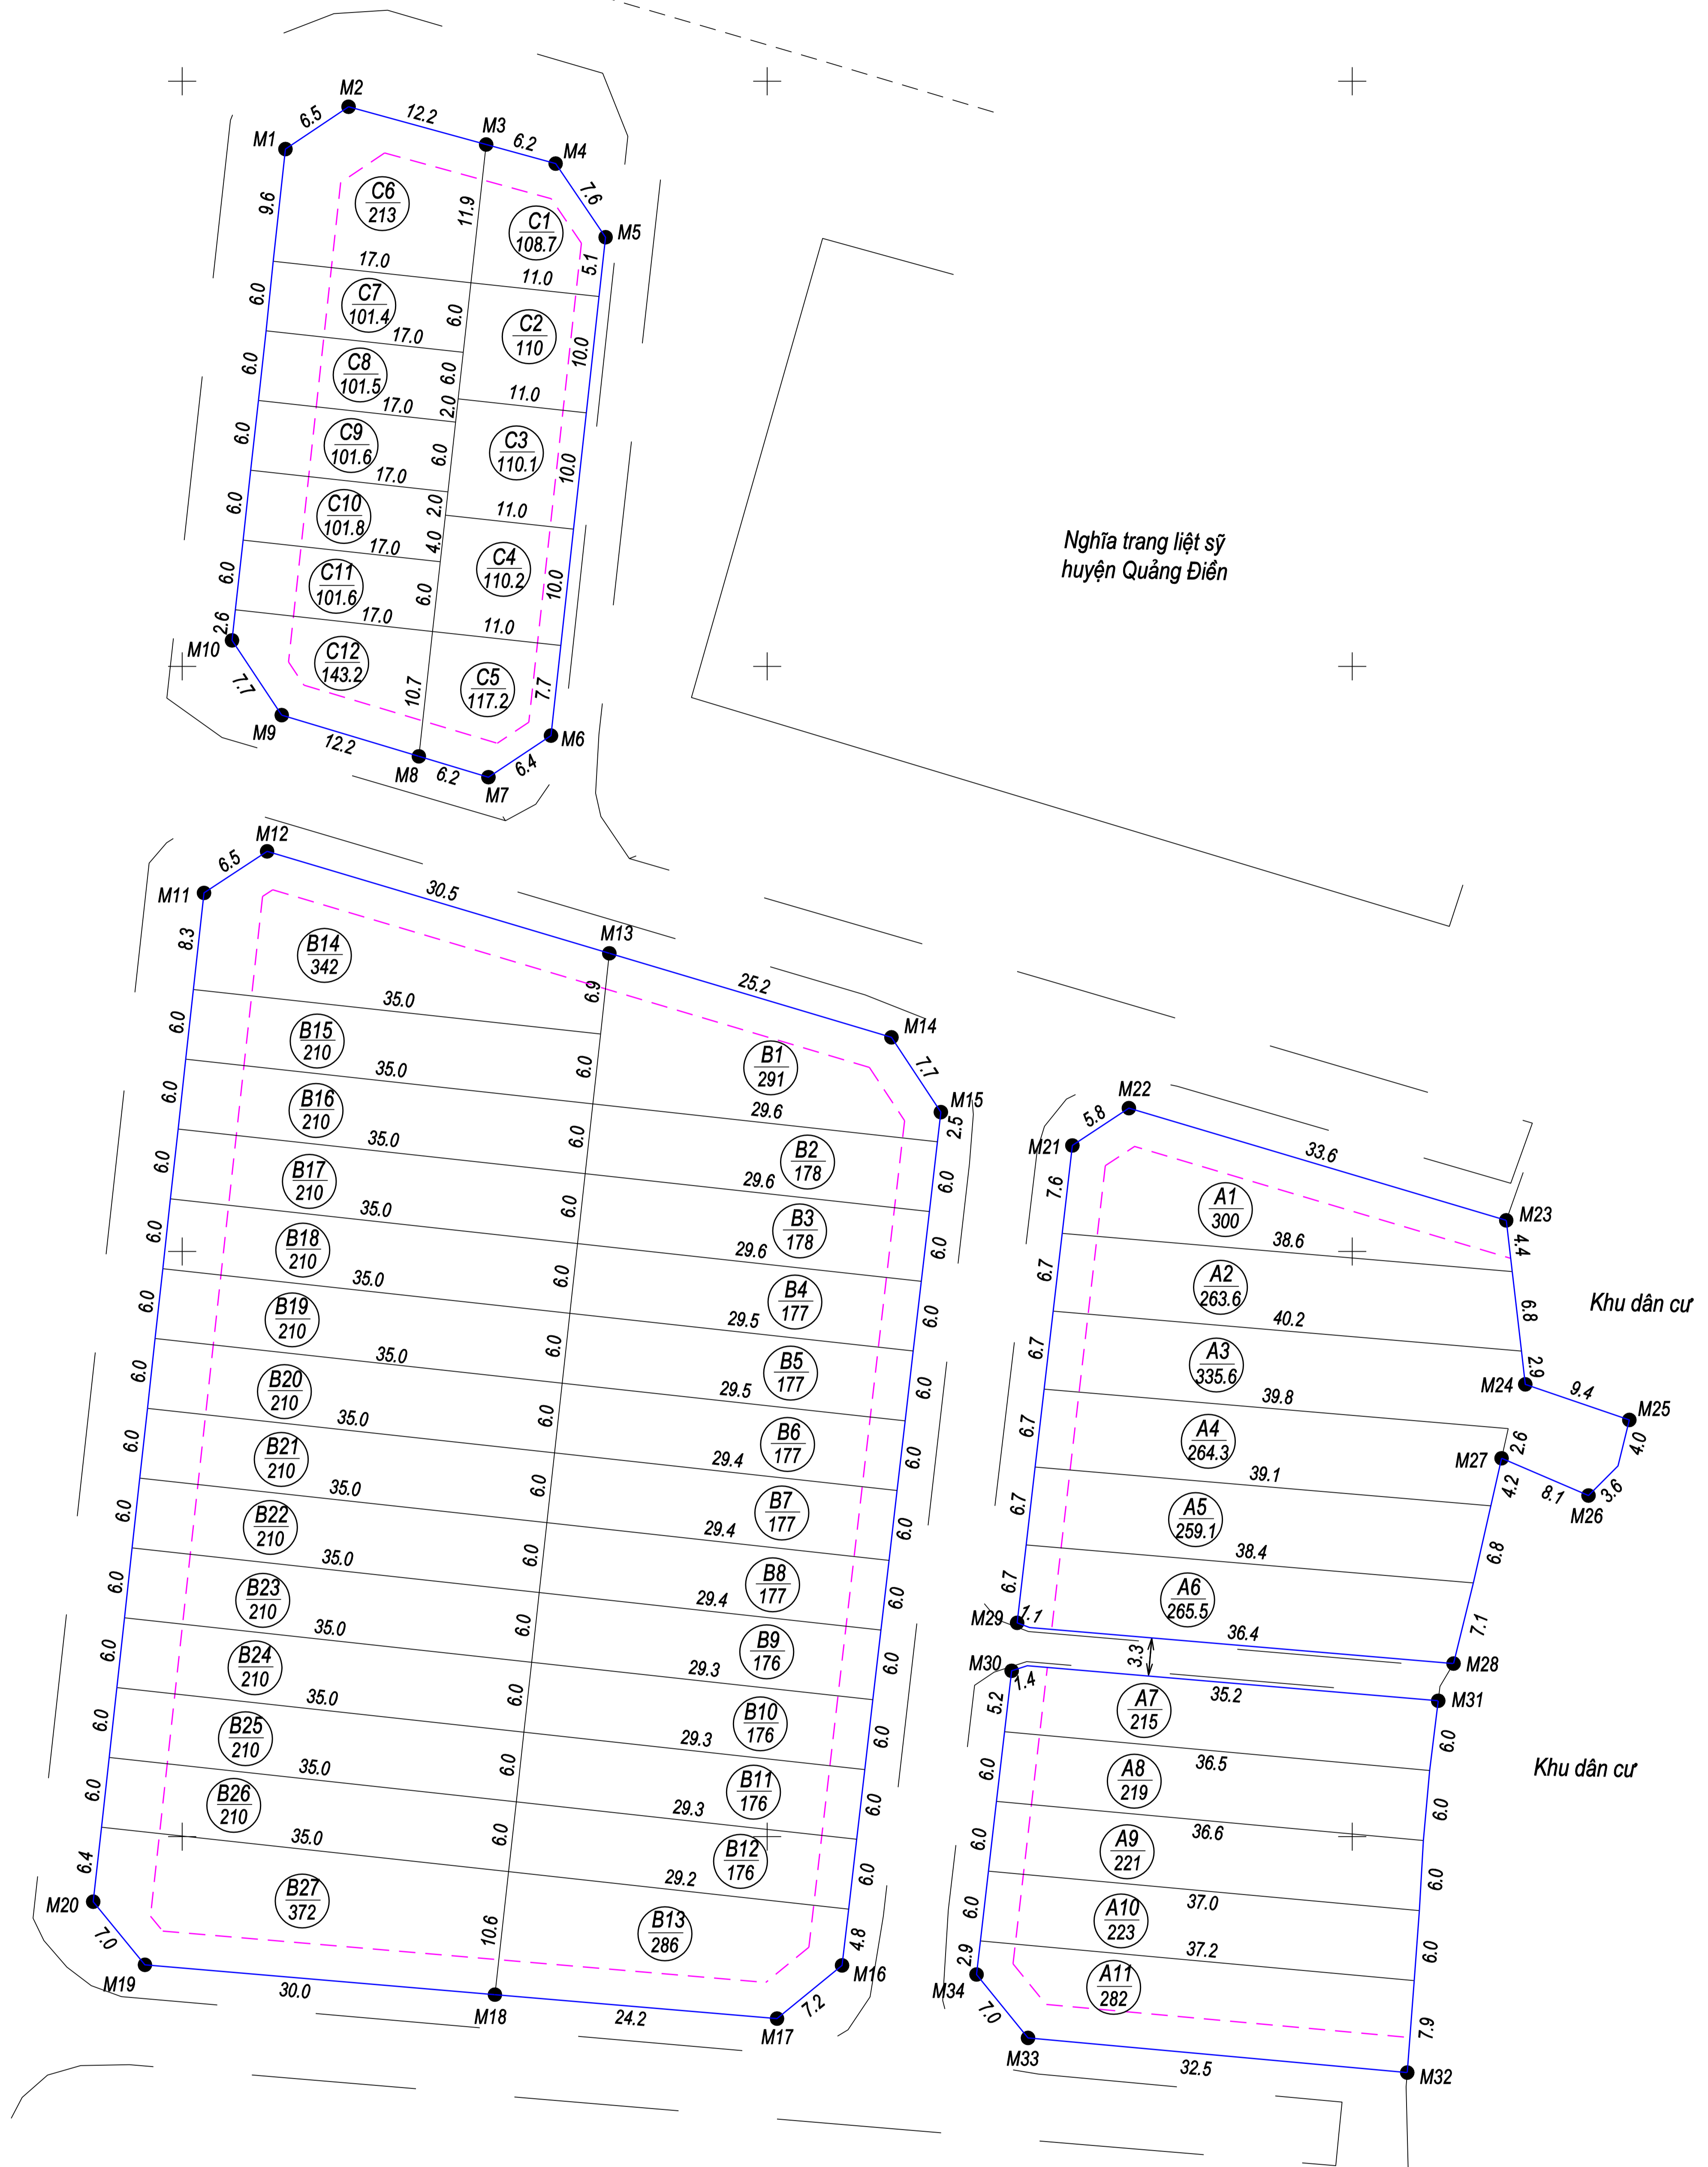

BẢN VẼ PHÂN LÔ QUY HOẠCH CHI TIẾT

TỶ LỆ : 1/500

Tên công trình : Khu dân cư đường Nguyễn Vĩnh

Địa điểm : Thị trấn Sịa, huyện Quảng Điền, tỉnh Thừa Thiên Huế

Diện tích phân lô : 10024.4 m² (Mười ngàn không trăm hai mươi bốn phẩy bốn mét vuông)

(Kèm theo quyết định sốQĐ-UBND ngày...../...../201.....của UBND huyện Quảng Điền)

GHI CHÚ

— Ranh giới khu đất phân lô
● Mốc ranh giới khu đất phân lô
- Khu đất thuộc tờ ĐĐDC số 13 thị trấn Sịa

TỔNG HỢP DIỆN TÍCH

* Tổng diện tích phân lô : 10027.0 m²
Trong đó :
- Đất nghĩa địa : 10027.0 m²

TỌA ĐỘ CÁC MỐC RANH GIỚI
HỆ TỌA ĐỘ VN-2000

TÊN MỐC	TỌA ĐỘ X(M)	TỌA ĐỘ Y(M)	TÊN MỐC	TỌA ĐỘ X(M)	TỌA ĐỘ Y(M)
M1	1834294.20	554658.83	M18	1834136.50	554676.73
M2	1834297.82	554664.22	M19	1834139.05	554646.82
M3	1834294.59	554675.98	M20	1834144.44	554642.40
M4	1834292.96	554681.92	M21	1834209.06	554726.08
M5	1834286.67	554686.19	M22	1834212.25	554730.91
M6	1834244.08	554681.52	M23	1834202.66	554763.16
M7	1834240.53	554676.18	M24	1834188.65	554764.79
M8	1834242.31	554670.23	M25	1834185.61	554773.68
M9	1834245.83	554658.51	M26	1834179.15	554770.19
M10	1834252.22	554654.26	M27	1834182.33	554762.76
M11	1834230.64	554651.87	M28	1834164.79	554758.66
M12	1834234.19	554657.26	M29	1834168.27	554721.36
M13	1834225.48	554686.51	M30	1834164.17	554720.89
M14	1834218.30	554710.62	M31	1834161.61	554757.35
M15	1834211.91	554714.84	M32	1834129.84	554754.70
M16	1834139.00	554706.40	M33	1834132.80	554722.29
M17	1834134.45	554700.84	M34	1834138.22	554717.89